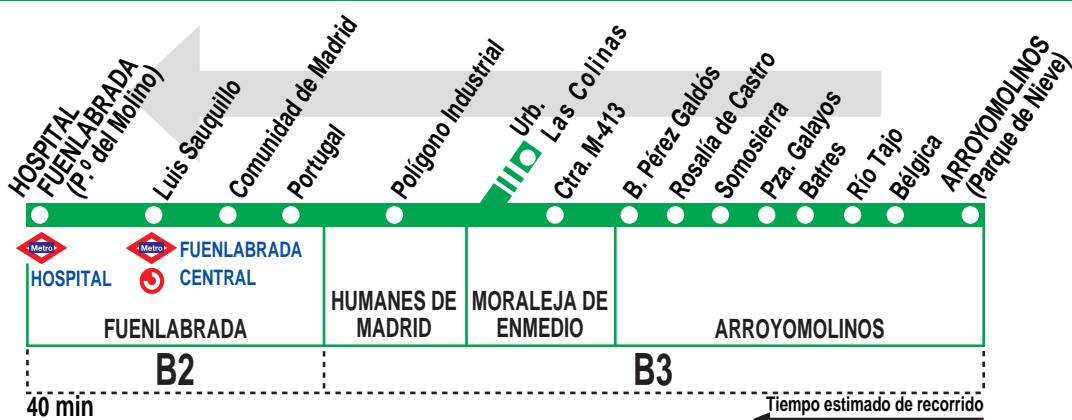

# Arroyomolinos - Moraleja de Enmedio - Fuenlabrada

## HORARIOS DE SALIDA DE ARROYOMOLINOS (Parque de Nieve)

111217

<sup>P</sup> Sale desde la plaza de los Galayos (Arroyomolinos).

**MA** Martín, S.A. C/ Torres Quevedo, 3.  
Polígono Industrial Leganés. 28914 MADRID

**Tel: 91 688 63 33**